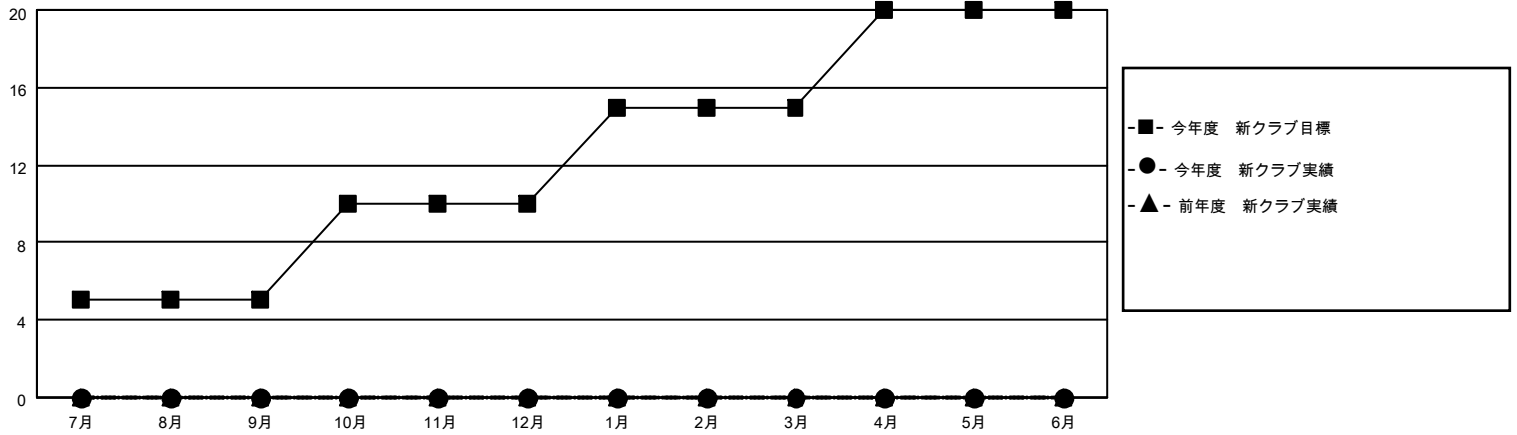

# MONTHLY MEMBERSHIP PROGRESS REPORT

地域 JAPAN

District 336 B

Results as of: 5/31/2021

クラブ			
結果：2020-2021			
四半期	新クラブ目標	新クラブ	解散クラブ
7月/8月/9月	5	0	0
10月/11月/12月	5	0	0
1月/2月/3月	5	0	0
4月/5月/6月	5	0	0

名			
結果：2020-2021			
四半期	会員純増目標	会員増強実績	退会者(転籍を含む)実際
7月/8月/9月	50	57	51
10月/11月/12月	50	29	60
1月/2月/3月	50	29	54
4月/5月/6月	50	15	18

新クラブ目標及び実績累計

会員目標及び実績累計

解散クラブ: 0	53 CLUBS OF 89 一名以上の新会員を登録	<b>男女別</b> 男性 2,264 (83.17%) 女性 458 (16.83%)
<b>退会者</b> 物故会員 17 クラブ解散 0 その他 166 合計 183	<a href="#">会員累計データを見るには、ここをクリック</a>	世帯主/家族会員合計 481 国際会費半額の家族会員 262