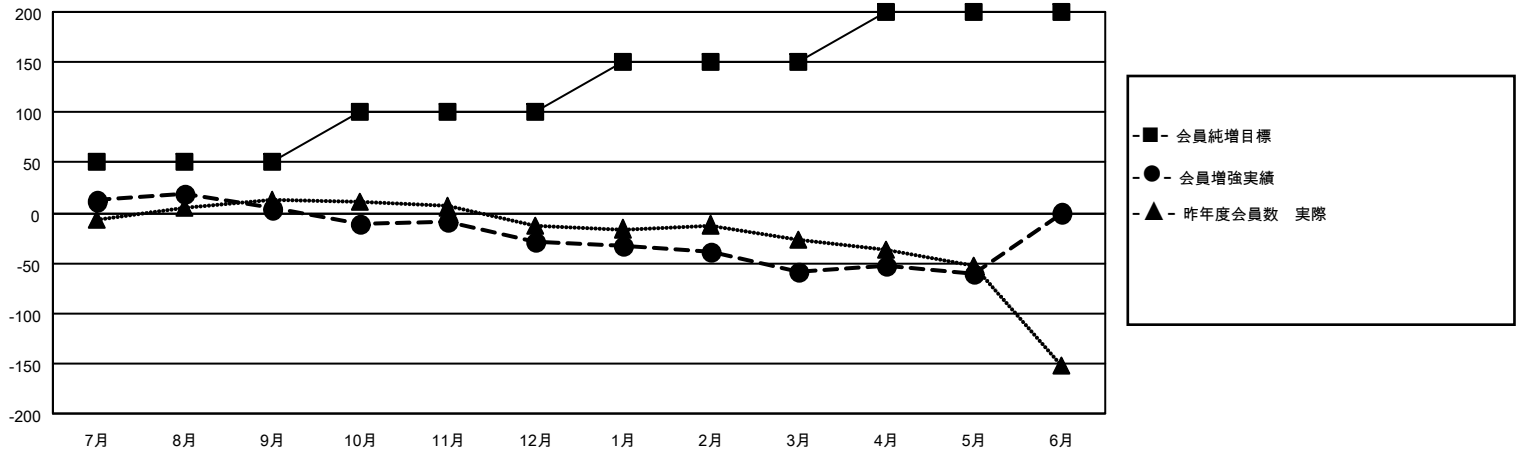

# MONTHLY MEMBERSHIP PROGRESS REPORT

地域 JAPAN

District 336 B

Results as of: 5/31/2021

クラブ			
結果：2020-2021			
四半期	新クラブ目標	新クラブ	解散クラブ
7月/8月/9月	5	0	0
10月/11月/12月	5	0	0
1月/2月/3月	5	0	0
4月/5月/6月	5	0	0

名			
結果：2020-2021			
四半期	会員純増目標	会員増強実績	退会者(転籍を含む)実際
7月/8月/9月	50	57	51
10月/11月/12月	50	29	60
1月/2月/3月	50	29	54
4月/5月/6月	50	15	18

新クラブ目標及び実績累計

会員目標及び実績累計

解散クラブ: 0	53 CLUBS OF 89 一名以上の新会員を登録	<b>男女別</b> 男性 2,264 (83.17%) 女性 458 (16.83%)
<b>退会者</b> 物故会員 17 クラブ解散 0 その他 166 合計 183	<a href="#">会員累計データを見るには、ここをクリック</a>	世帯主/家族会員合計 481 国際会費半額の家族会員 262